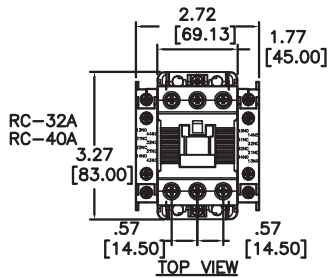

RSC Mounting Dimensions

RC-9-100 AC COILS

Type	Dimensions
------	------------

RC-9A
RC-12A
RC-18A
RC-22A

RC-32A
RC-40A

RC-50A
RC-65A

Circuit Diagram

RC-9A-22A

RC-32A-150A