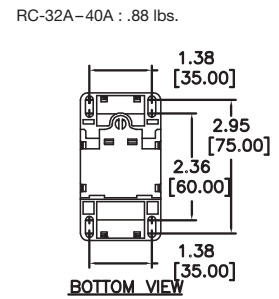

RSC Mounting Dimensions

RC-9-100 AC COILS

Type	Dimensions
------	------------

RC-9A
RC-12A
RC-18A
RC-22A

RC-32A
RC-40A

RC-50A
RC-65A

Circuit Diagram

RC-9A-22A

RC-32A-150A