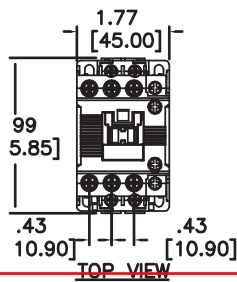

RSC Mounting Dimensions

RC-9-100 AC COILS

Type	Dimensions
------	------------

RC-9A
RC-12A
RC-18A
RC-22A

RC-32A
RC-40A

RC-50A
RC-65A

Circuit Diagram

RC-9A-22A

RC-32A-150A