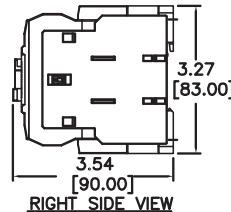

RSC Mounting Dimensions

RC-9-100 AC COILS

Type	Dimensions
------	------------

RC-9A
RC-12A
RC-18A
RC-22A

RC-32A
RC-40A

RC-50A
RC-65A

Circuit Diagram

RC-9A-22A

RC-32A-150A