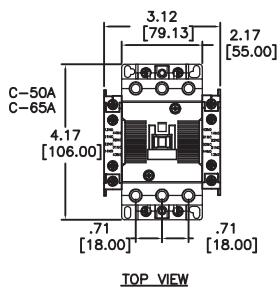

RSC Mounting Dimensions

RC-9-100 AC COILS

Type	Dimensions
------	------------

RC-9A
RC-12A
RC-18A
RC-22A

RC-32A
RC-40A

RC-50A
RC-65A

Circuit Diagram

RC-9A-22A

RC-32A-150A