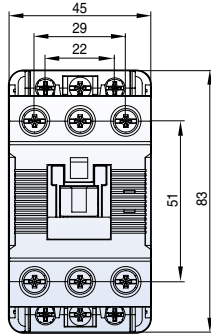

Contactors (40AF)

MC-32a-40a AC

[mm]

0.4kg

MC-32a-40a DC

0.6kg

MC-32a-40a AC

2NO2NC

0.5kg

MC-32a-40a DC

2NO2NC

0.8kg