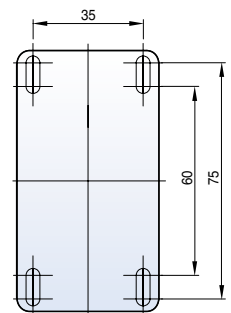

Contactors (40AF)

MC-32a-40a AC

[mm]

0.4kg

MC-32a-40a DC

0.6kg

MC-32a-40a AC

2NO2NC

0.5kg

MC-32a-40a DC

2NO2NC

0.8kg