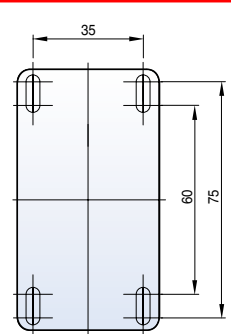

Contactors (40AF)

MC-32a-40a AC

[mm]

0.4kg

MC-32a-40a DC

0.6kg

MC-32a-40a AC

2NO2NC

0.5kg

MC-32a-40a DC

2NO2NC

0.8kg