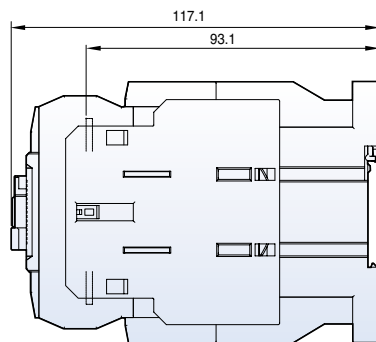

Contactors (40AF)

MC-32a-40a AC

[mm]

0.4kg

MC-32a-40a DC

0.6kg

MC-32a-40a AC

2NO2NC

0.5kg

MC-32a-40a DC

2NO2NC

0.8kg