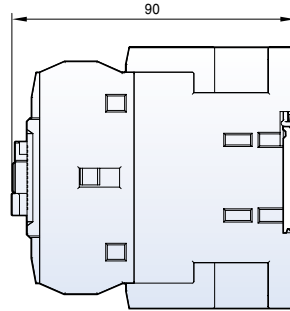

Contactors (40AF)

MC-32a-40a AC

[mm]

0.4kg

MC-32a-40a DC

0.6kg

MC-32a-40a AC

2NO2NC