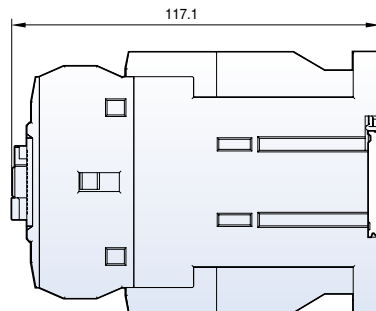

Contactors (40AF)

MC-32a-40a AC

[mm]

0.4kg

MC-32a-40a DC

0.6kg

MC-32a-40a AC

2NO2NC

0.5kg

MC-32a-40a DC

2NO2NC

0.8kg