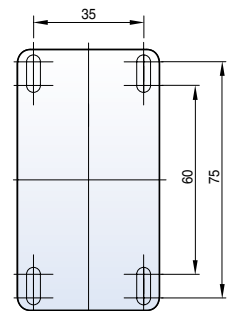

Contactors (40AF)

MC-32a-40a AC

[mm]

0.4kg

MC-32a-40a DC

0.6kg

MC-32a-40a AC

2NO2NC

0.5kg

MC-32a-40a DC

2NO2NC

0.8kg