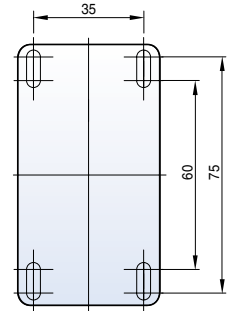

Contactors (40AF)

MC-32a-40a AC

[mm]

0.4kg

MC-32a-40a DC

0.6kg

MC-32a-40a AC

2NO2NC

0.5kg

MC-32a-40a DC

2NO2NC

0.8kg