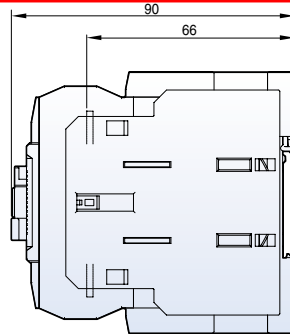

Contactors (40AF)

MC-32a-40a AC

[mm]

0.4kg

MC-32a-40a DC

0.6kg

MC-32a-40a AC

2NO2NC

0.5kg

MC-32a-40a DC

2NO2NC

0.8kg