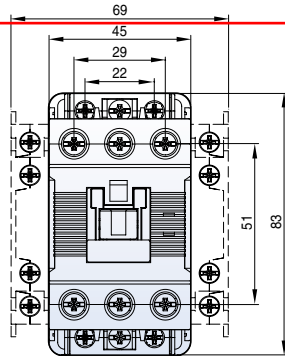

Contactors (40AF)

MC-32a-40a AC

[mm]

0.4kg

MC-32a-40a DC

0.6kg

MC-32a-40a AC

2NO2NC

0.5kg

MC-32a-40a DC

2NO2NC

0.8kg