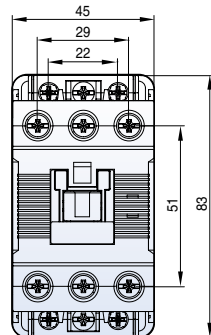

Contactors (40AF)

MC-32a-40a AC

[mm]

0.4kg

MC-32a-40a DC

0.6kg

MC-32a-40a AC

2NO2NC

0.5kg

MC-32a-40a DC

2NO2NC

0.8kg