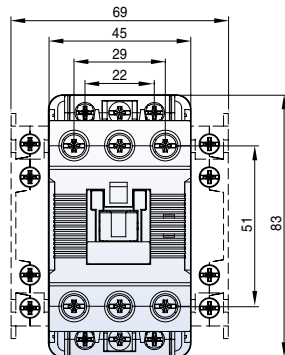

Contactors (40AF)

MC-32a-40a AC

[mm]

0.4kg

MC-32a-40a DC

0.6kg

MC-32a-40a AC

2NO2NC

0.5kg

MC-32a-40a DC

2NO2NC

0.8kg